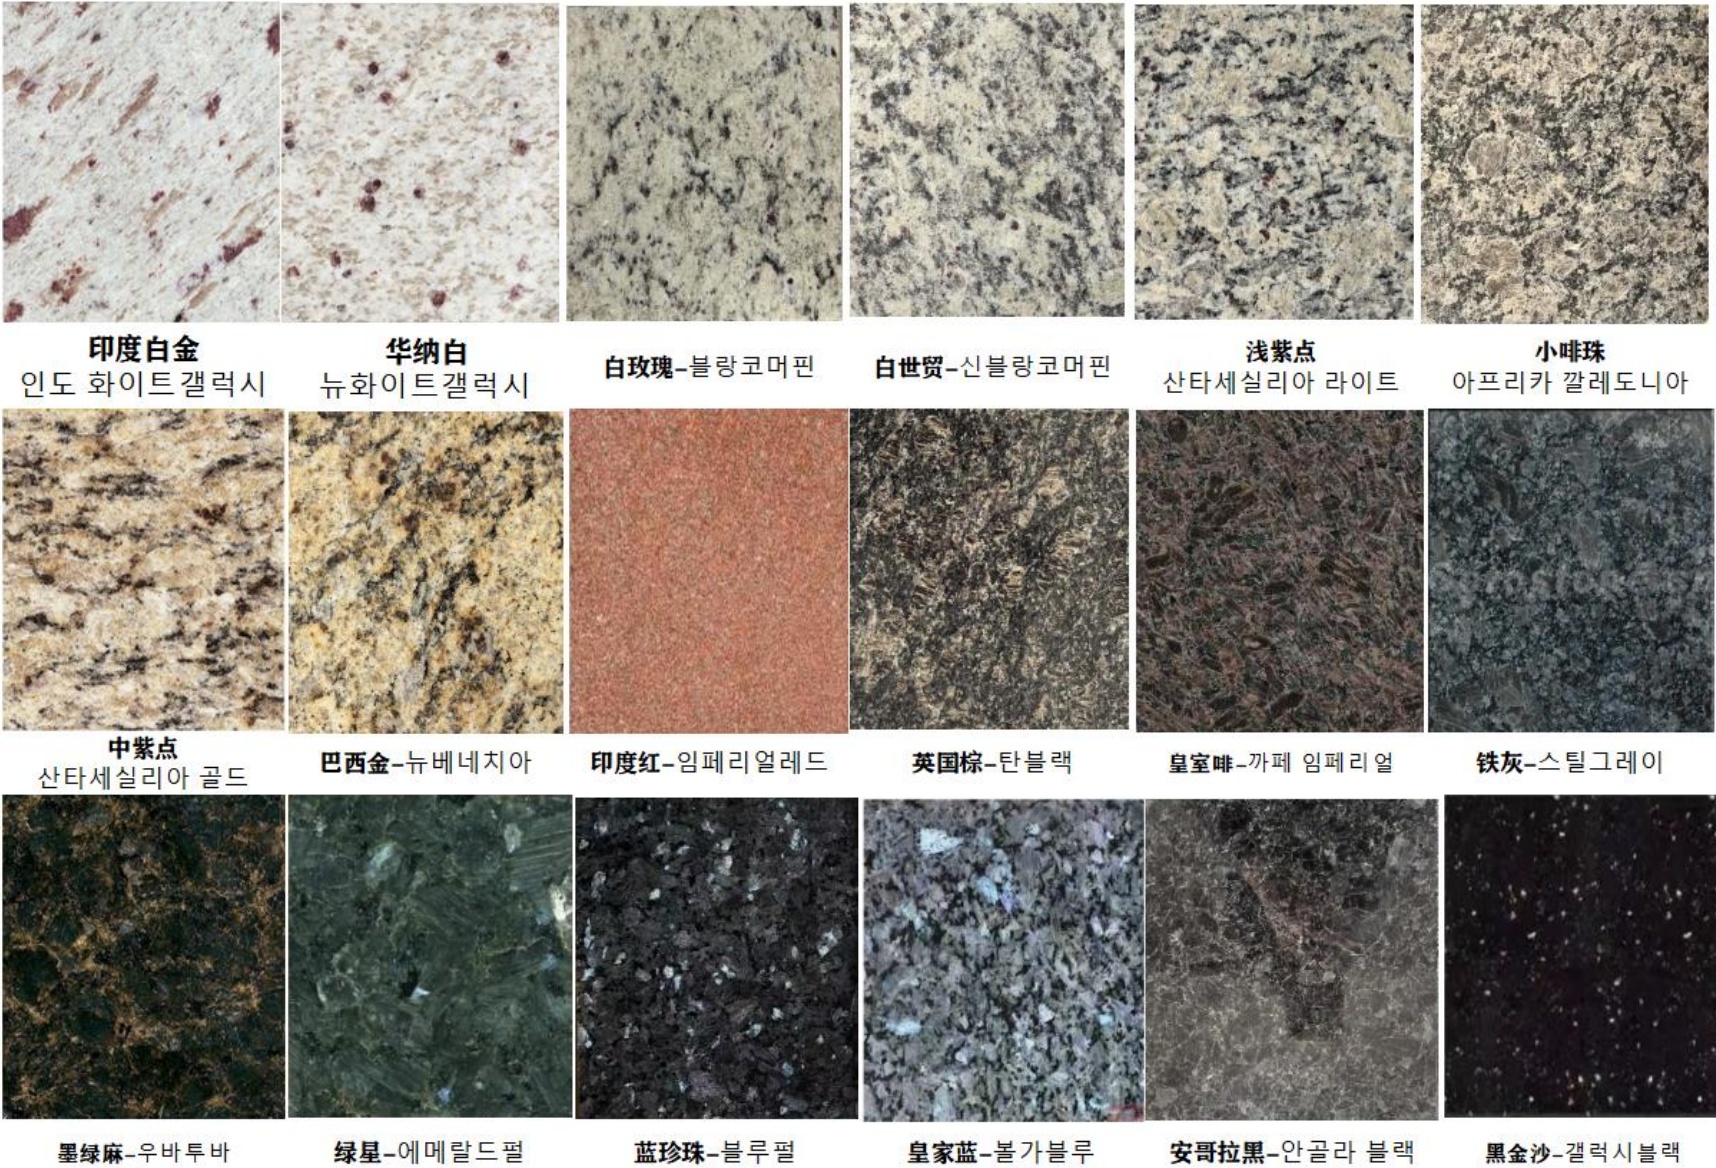

牟平白麻-모평백마

蝴蝶绿-옥천마

石岛红-석도홍

皇室啡钻

皇室珍珠-황가지주

皇室棕钻-황시증전

Granite (화강석)

NOBLE