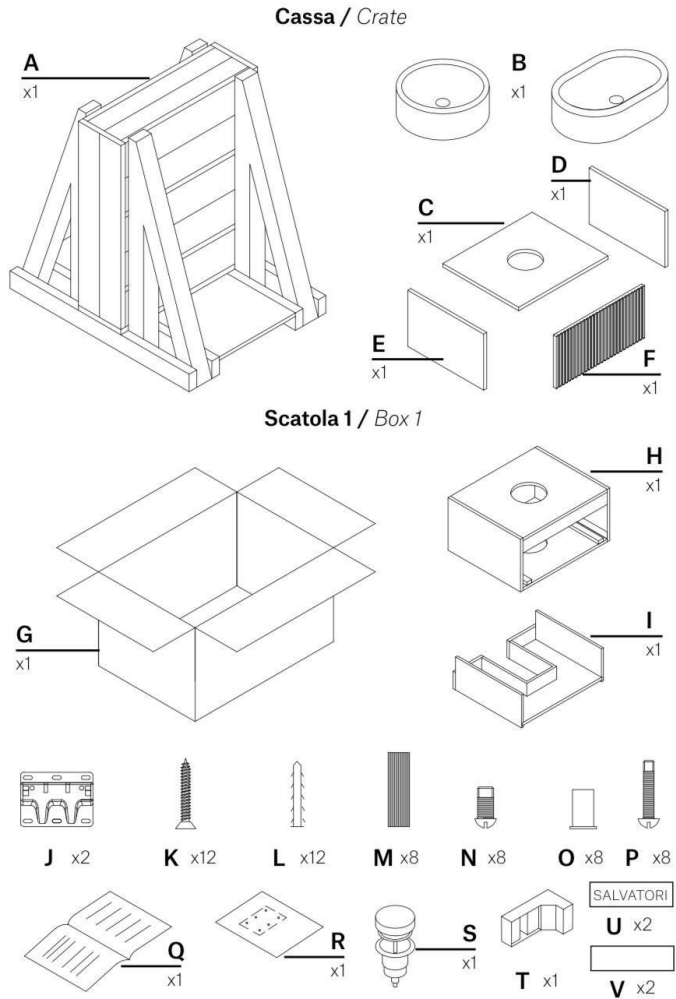

예술성과 공간 커스터마이징 최적화

사용자의 개성과 취향을 반영한 고유한 공간을 만드는 데 최적화되어 있습니다. 모든 세부 사항이 사용자의 개성과 취향에 맞도록 맞춤형 제작을 제공하며 복잡한 제품조합의 효율성과 비용을 최적화합니다.

PACKAGE

① 표준화 포장

② 세면대 조립방법

REFINED
INSTRUMENTAL
VARIABLE
罗意威石材

REFINED
INSTRUMENTAL
VARIABLE
罗意威石材