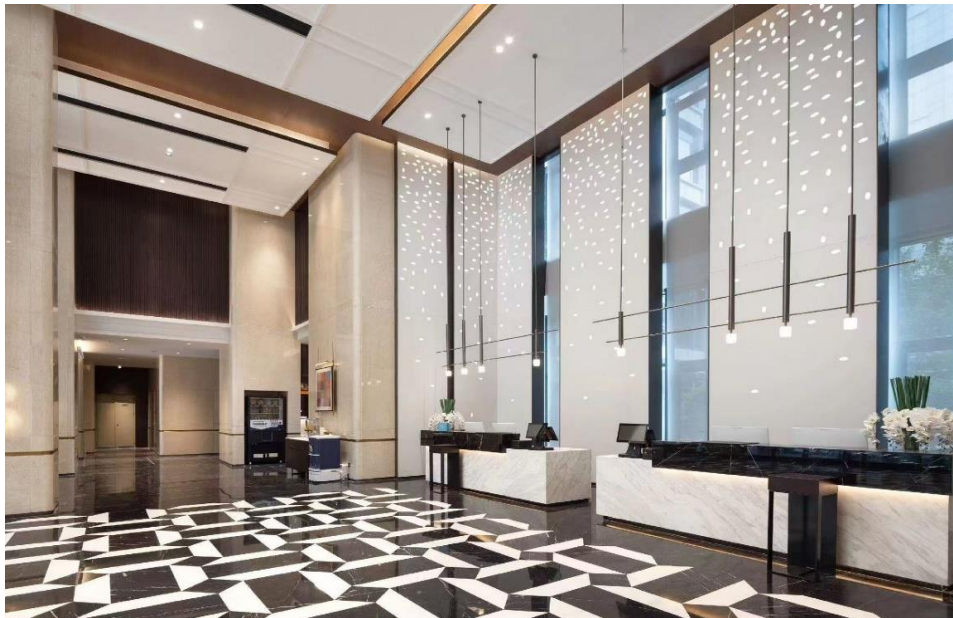

Marble (프랑스 베이즈)