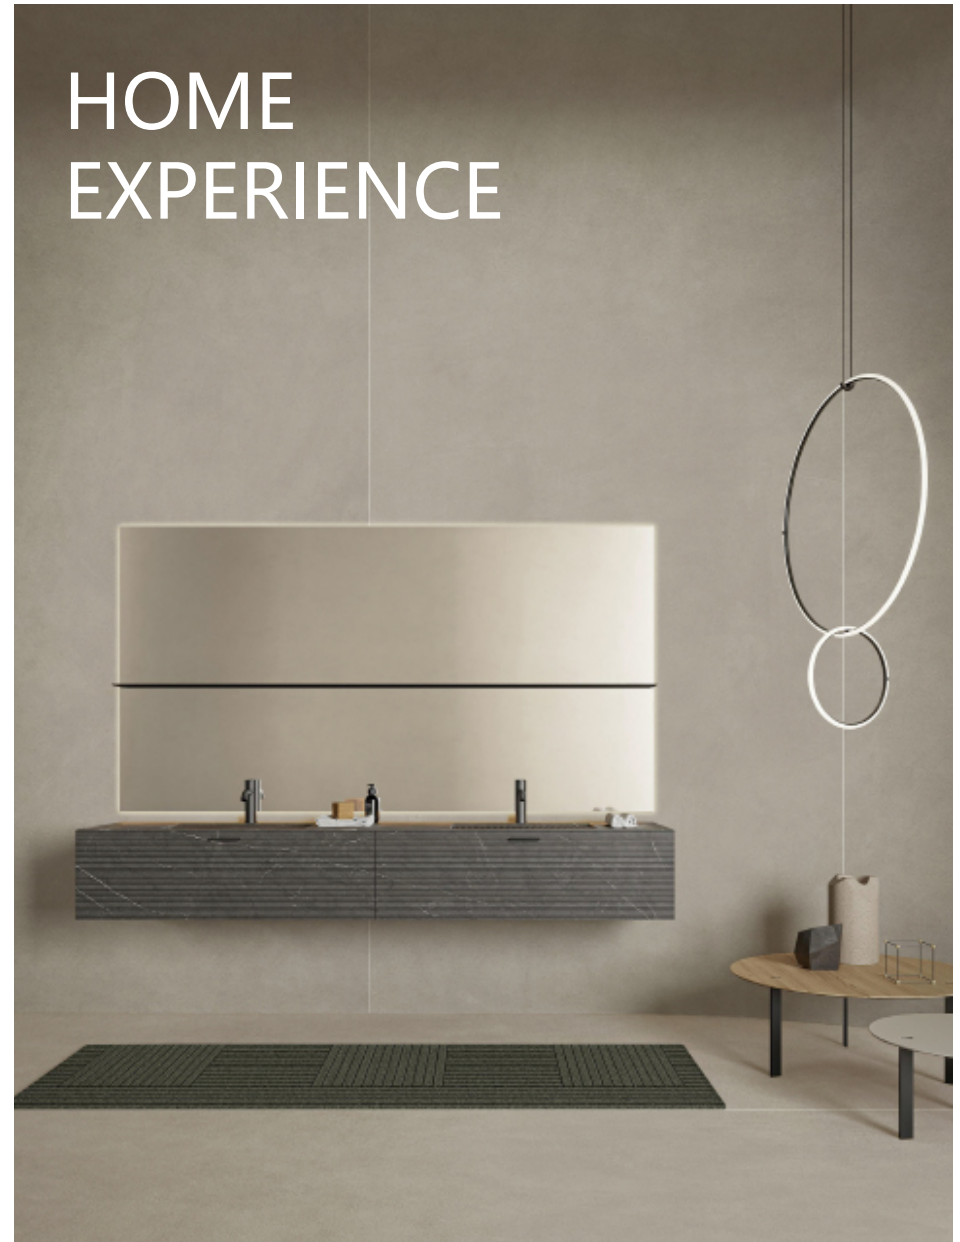

HOME EXPERIENCE